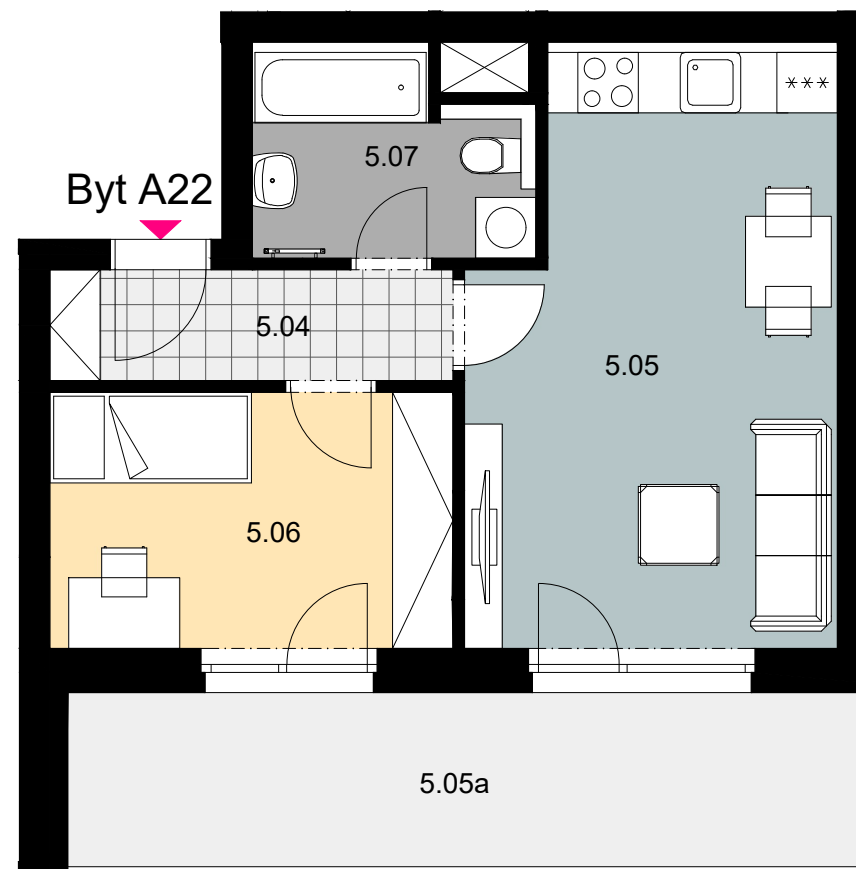

REZIDENCE NAD MRLINOU

Byt A22

2+kk

Patro **5.NP**
Orientace **V**

5.04	Vstupní zádveř	4,40 m ²
5.05	Obytná kuchyň	20,09 m ²
5.06	Pokoj	10,12 m ²
5.07	Koupelna + WC	5,35 m ²

Celková plocha místností **39,96 m²**

5.05a Terasa 13,53 m²

Podlahová plocha bytu dle NV č. 366/2013 Sb. **42,4 m²**

Plochy jednotlivých místností jsou orientační. Vyobrazené zařízení ve schématech bytu (nábytek, kuch. linka, el. spotřebiče atd.) nejsou součástí dodávky. Rozsah dodávky je specifikován ve standardu. Investor si vyhrazuje právo na drobné úpravy.

Schéma bytu

Schéma umístění bytu v objektu - 5.NP

Pohled východní