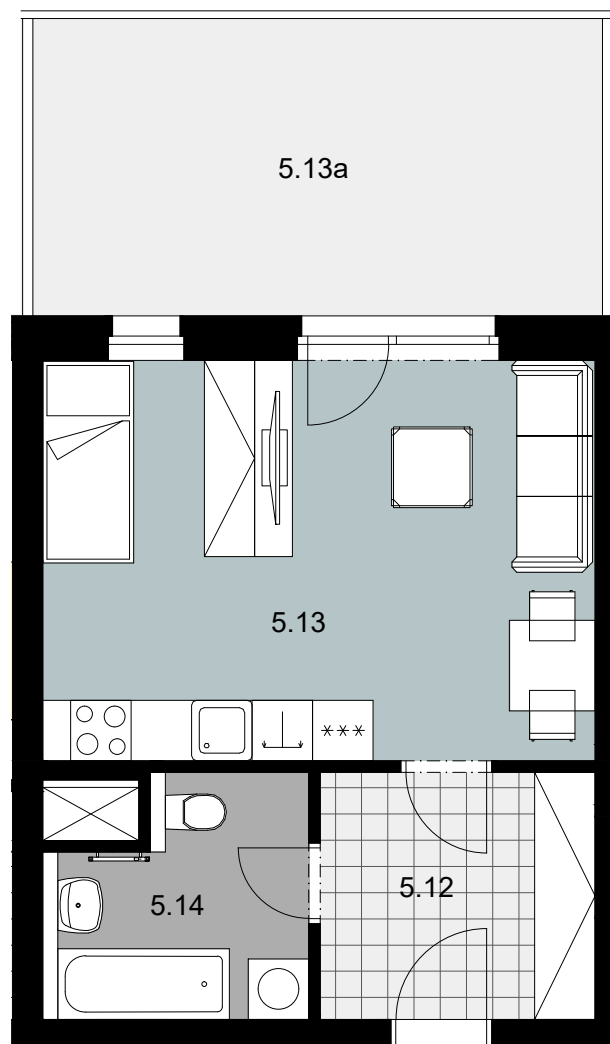

REZIDENCE NAD MRLINOU

Byt A24

1+kk

Patro **5.NP**
Orientace **Z**

5.12	Vstupní zádveř	6,68 m ²
5.13	Obytná kuchyň	21,74 m ²
5.14	Koupelna + WC	5,61 m ²

Celková plocha místností 34,03 m²

5.13a Terasa 16,67 m²

Podlahová plocha bytu dle NV č. 366/2013 Sb. 35,8 m²

Plochy jednotlivých místností jsou orientační. Vyobrazené zařízení ve schématech bytu (nábytek, kuch. linka, el. spotřebiče atd.) nejsou součástí dodávky. Rozsah dodávky je specifikován ve standardu. Investor si vyhrazuje právo na drobné úpravy.

OBJEKT A

OBJEKT B

Schéma umístění bytu v objektu - 5.NP

Schéma bytu

Byt A24

Pohled západní