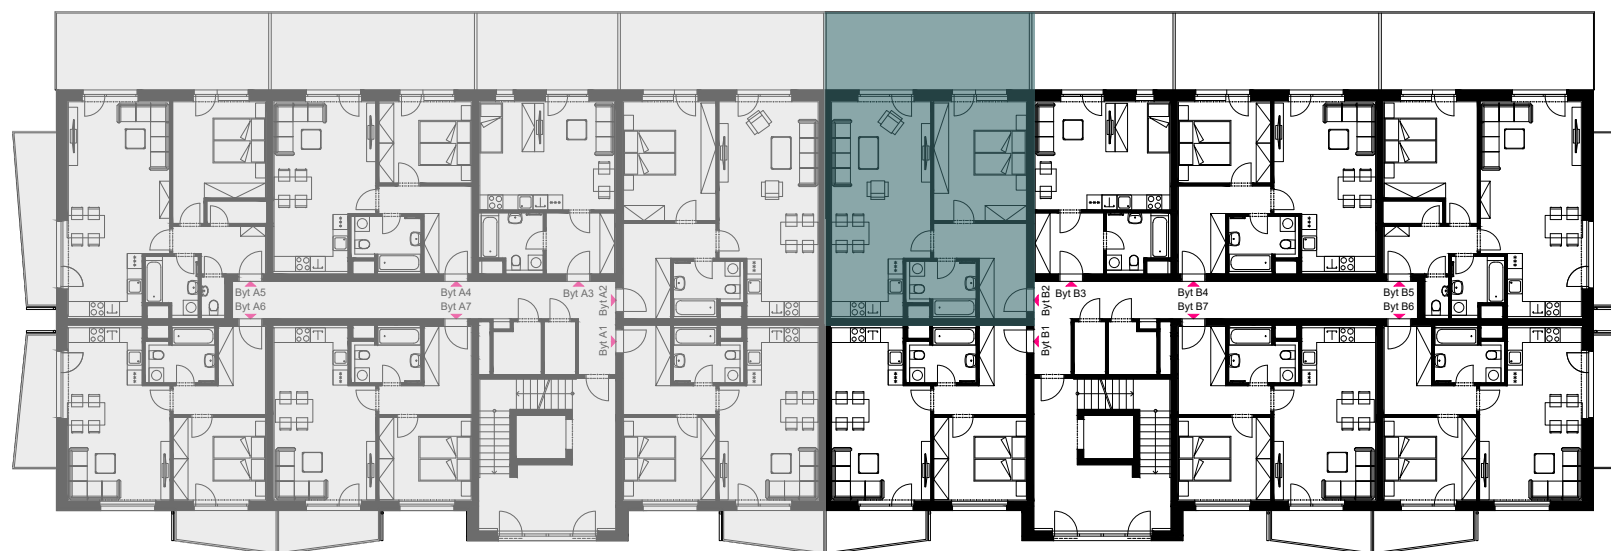

REZIDENCE NAD MRLINOU

Byt B2

2+kk

Patro	2.NP	
Orientace	Z	
2.10	Vstupní zádveř	9,79 m ²
2.11	Obytná kuchyň	31,64 m ²
2.12	Ložnice	17,66 m ²
2.13	Koupelna + WC	5,80 m ²
Celková plocha místností	64,89 m²	
2.11a	Terasa	25,02 m ²
Podlahová plocha bytu dle NV č. 366/2013 Sb.	69,2 m²	

Plochy jednotlivých místností jsou orientační. Vyobrazené zařízení ve schématech bytu (nábytek, kuch. linka, el. spotřebiče atd.) nejsou součástí dodávky. Rozsah dodávky je specifikován ve standardu. Investor si vyhrazuje právo na drobné úpravy.

OBJEKT A

OBJEKT B

Schéma umístění bytu v objektu - 2.NP

Schéma bytu

Pohled západní