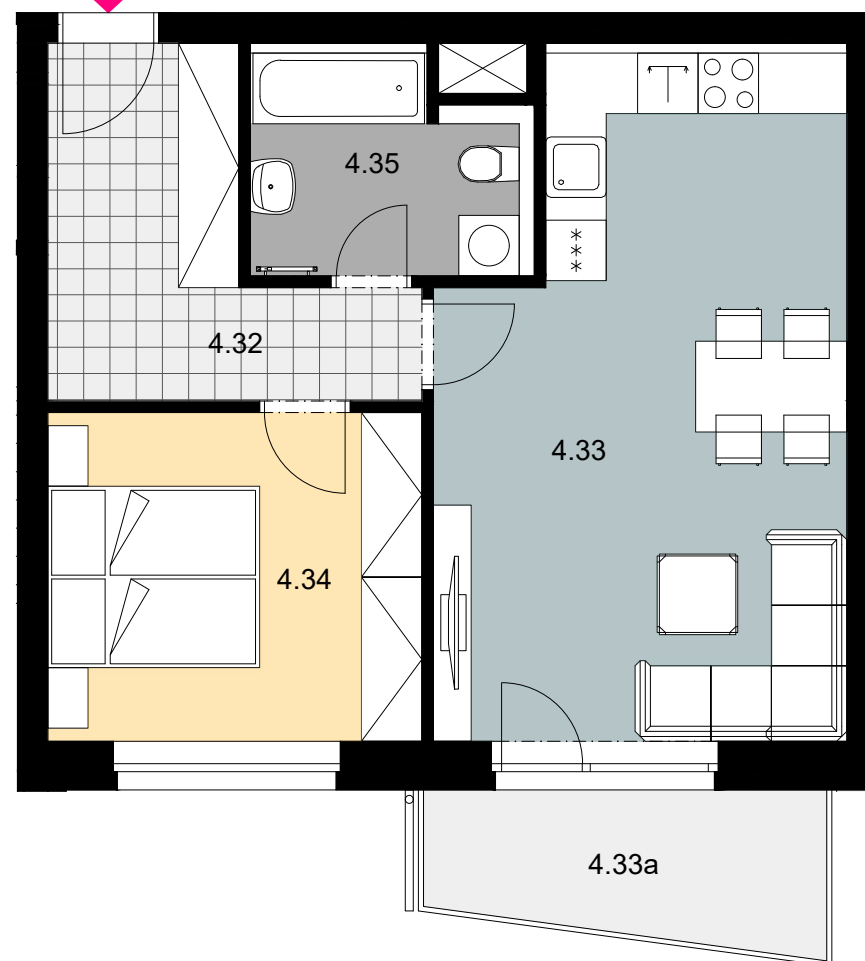

REZIDENCE NAD MRLINOU

Byt B21

2+kk

Patro **4.NP**
Orientace **V**

4.32	Vstupní zádveř	8,77 m ²
4.33	Obytná kuchyň	25,39 m ²
4.34	Ložnice	12,09 m ²
4.35	Koupelna + WC	5,83 m ²

Celková plocha místností 52,08 m²

4.33a Balkón 6,05 m²

Podlahová plocha bytu dle NV č. 366/2013 Sb. 54,9 m²

Plochy jednotlivých místností jsou orientační. Vyobrazené zařízení ve schématech bytu (nábytek, kuch. linka, el. spotřebiče atd.) nejsou součástí dodávky. Rozsah dodávky je specifikován ve standardu. Investor si vyhrazuje právo na drobné úpravy.

Schéma bytu

Byt B21

Schéma umístění bytu v objektu - 4.NP

Pohled východní