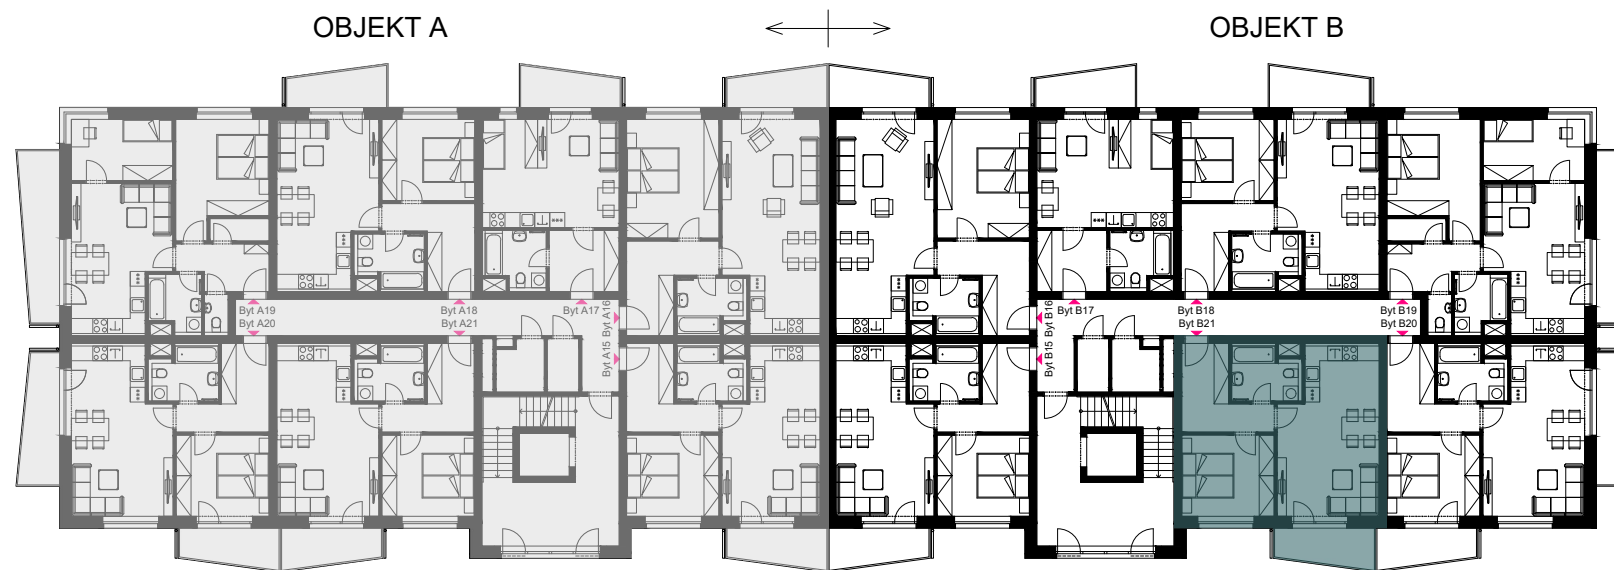

REZIDENCE NAD MRLINOU

Byt B21

2+kk

Patro **4.NP**
Orientace **V**

4.32	Vstupní zádveř	8,77 m ²
4.33	Obytná kuchyň	25,39 m ²
4.34	Ložnice	12,09 m ²
4.35	Koupelna + WC	5,83 m ²

Celková plocha místností 52,08 m²

4.33a Balkón 6,05 m²

Podlahová plocha bytu dle NV č. 366/2013 Sb. 54,9 m²

Plochy jednotlivých místností jsou orientační. Vyobrazené zařízení ve schématech bytu (nábytek, kuch. linka, el. spotřebiče atd.) nejsou součástí dodávky. Rozsah dodávky je specifikován ve standardu. Investor si vyhrazuje právo na drobné úpravy.

Schéma bytu

Byt B21

Schéma umístění bytu v objektu - 4.NP

Pohled východní