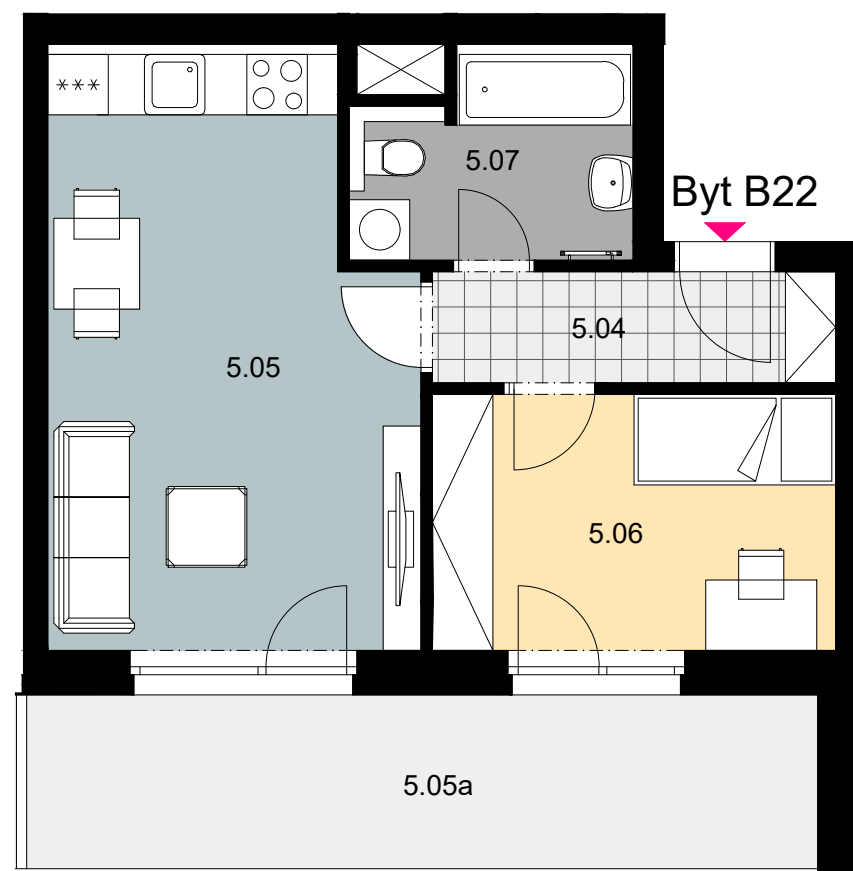

REZIDENCE NAD MRLINOU

Byt B22

2+kk

Patro	5.NP
Orientace	V

5.04	Vstupní zádveř	4,40 m ²
5.05	Obytná kuchyň	20,09 m ²
5.06	Pokoj	10,12 m ²
5.07	Koupelna + WC	5,35 m ²

Celková plocha místností 39,96 m²

5.05a Terasa 13,53 m²

Podlahová plocha bytu dle NV č. 366/2013 Sb. 42,4 m²

Plochy jednotlivých místností jsou orientační. Vyobrazené zařízení ve schématech bytu (nábytek, kuch. linka, el. spotřebiče atd.) nejsou součástí dodávky. Rozsah dodávky je specifikován ve standardu. Investor si vyhrazuje právo na drobné úpravy.

OBJEKT A

OBJEKT B

Schéma umístění bytu v objektu - 5.NP

Schéma bytu

Pohled východní