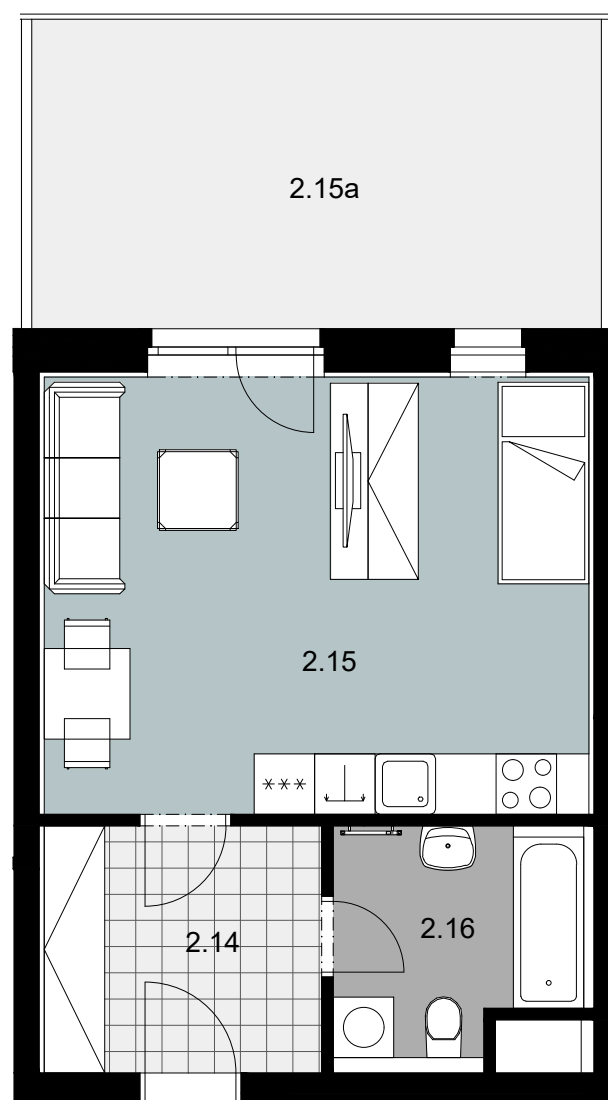

REZIDENCE NAD MRLINOU

Byt B3

1+kk

Patro	2.NP
Orientace	Z
2.14 Vstupní zádveř	6,74 m ²
2.15 Obytná kuchyň	23,41 m ²
2.16 Koupelna + WC	5,64 m ²
Celková plocha místností	35,79 m²
2.15a Terasa	17,35 m ²
Podlahová plocha bytu dle NV č. 366/2013 Sb.	38,2 m²

OBJEKT A

OBJEKT B

Schéma umístění
bytu v objektu - 2.NP

Schéma bytu

Byt B3

Pohled západní