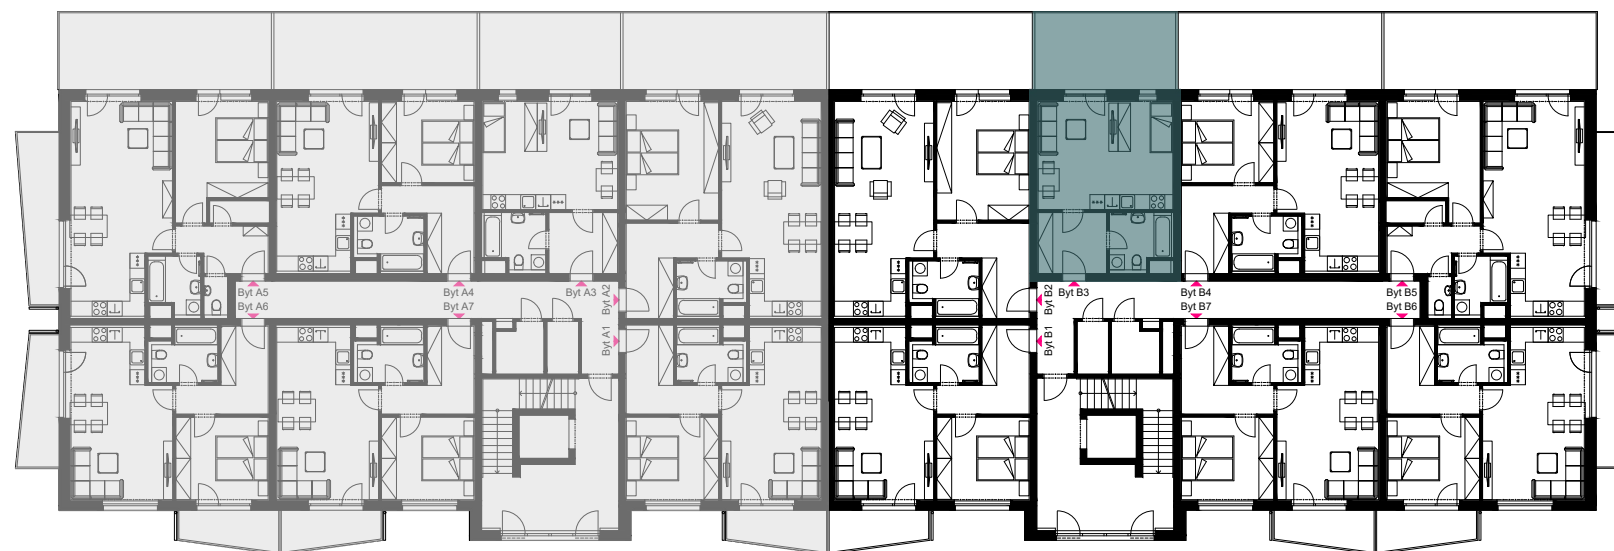

REZIDENCE NAD MRLINOU

Byt B3

1+kk

Patro	2.NP
Orientace	Z
2.14 Vstupní zádveř	6,74 m ²
2.15 Obytná kuchyň	23,41 m ²
2.16 Koupelna + WC	5,64 m ²
Celková plocha místností	35,79 m²
2.15a Terasa	17,35 m ²
Podlahová plocha bytu dle NV č. 366/2013 Sb.	38,2 m²

Plochy jednotlivých místností jsou orientační. Vyobrazené zařízení ve schématech bytu (nábytek, kuch. linka, el. spotřebiče atd.) nejsou součástí dodávky. Rozsah dodávky je specifikován ve standardu. Investor si vyhrazuje právo na drobné úpravy.

OBJEKT A

OBJEKT B

Schéma umístění
bytu v objektu - 2.NP

Schéma bytu

Byt B3

Pohled západní