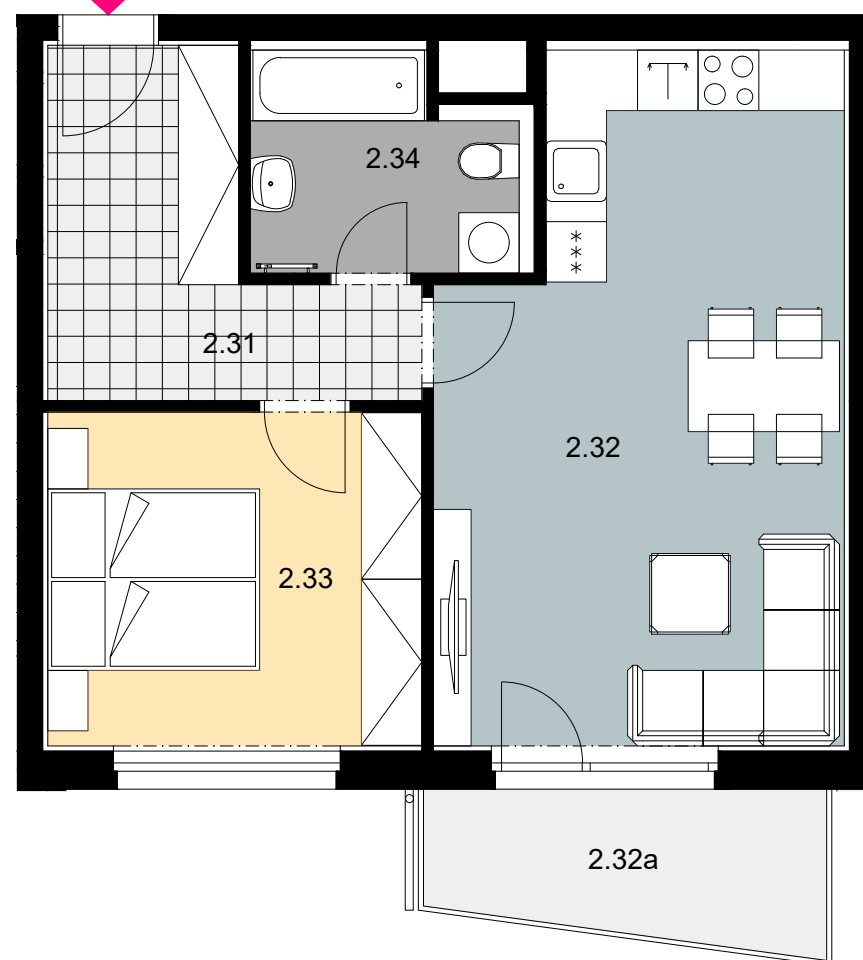

REZIDENCE NAD MRLINOU

Byt B7

2+kk

Patro	2.NP
Orientace	V

2.31	Vstupní zádveř	8,77 m ²
2.32	Obytná kuchyň	25,53 m ²
2.33	Ložnice	12,28 m ²
2.34	Koupelna + WC	5,80 m ²

Celková plocha místností 52,38 m²

2.32a Balkón 6,05 m²

Podlahová plocha bytu dle NV č. 366/2013 Sb. 56,4 m²

Plochy jednotlivých místností jsou orientační. Vyobrazené zařízení ve schématech bytu (nábytek, kuch. linka, el. spotřebiče atd.) nejsou součástí dodávky. Rozsah dodávky je specifikován ve standardu. Investor si vyhrazuje právo na drobné úpravy.

OBJEKT A

OBJEKT B

Schéma umístění bytu v objektu - 2.NP

Schéma bytu

Byt B7

Pohled východní