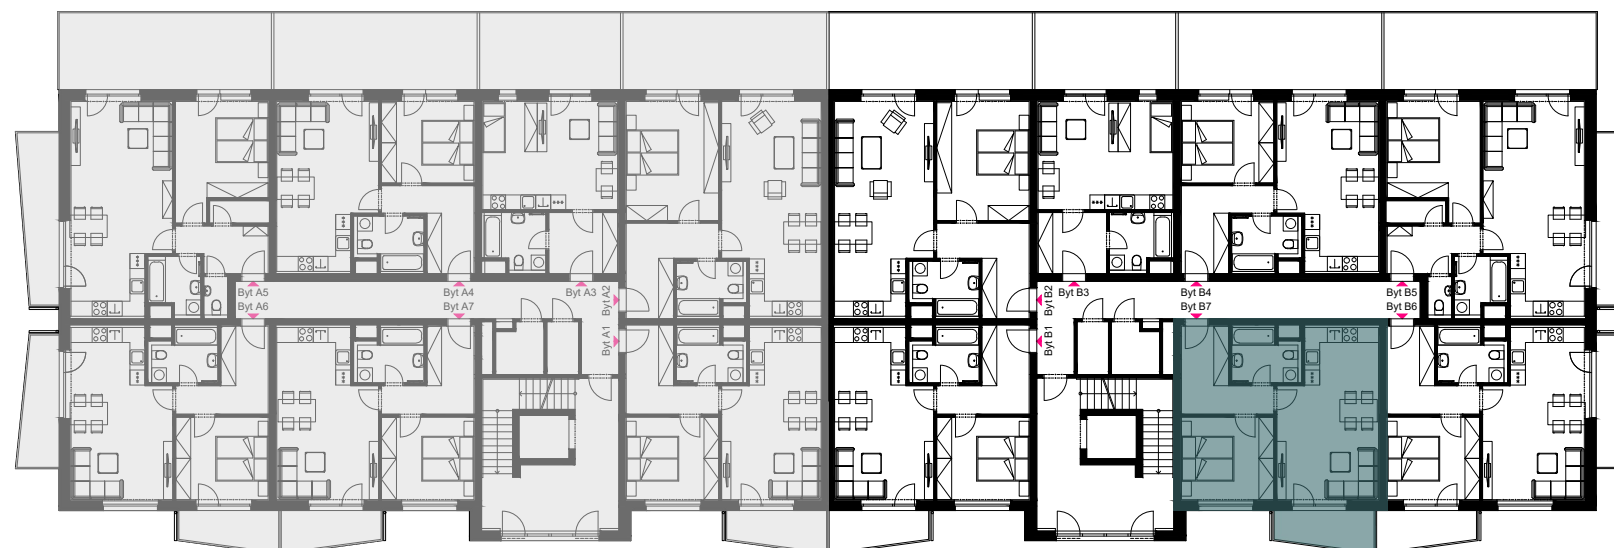

REZIDENCE NAD MRLINOU

Byt B7

2+kk

Patro	2.NP
Orientace	V

2.31	Vstupní zádveř	8,77 m ²
2.32	Obytná kuchyň	25,53 m ²
2.33	Ložnice	12,28 m ²
2.34	Koupelna + WC	5,80 m ²

Celková plocha místností 52,38 m²

2.32a Balkón 6,05 m²

Podlahová plocha bytu dle NV č. 366/2013 Sb. 56,4 m²

Plochy jednotlivých místností jsou orientační. Vyobrazené zařízení ve schématech bytu (nábytek, kuch. linka, el. spotřebiče atd.) nejsou součástí dodávky. Rozsah dodávky je specifikován ve standardu. Investor si vyhrazuje právo na drobné úpravy.

OBJEKT A

OBJEKT B

Schéma umístění bytu v objektu - 2.NP

Schéma bytu

Byt B7

Pohled východní